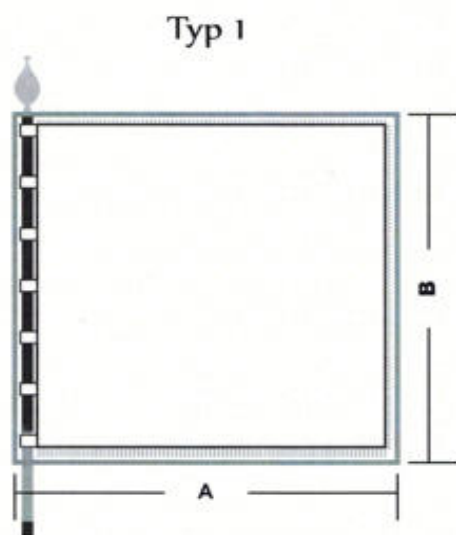

Fahnenhüllen für Fahnen und Standarten

Klarsichthüllen, individuell für Ihre Fahne oder Standarte in hochwertiger Verarbeitung.

Wunderbar weiche Ausführung für die perfekte Einheit mit der Fahne.

Die Folie wird auch bei langer Lagerung nicht hart und legt sich an die Fahne an.