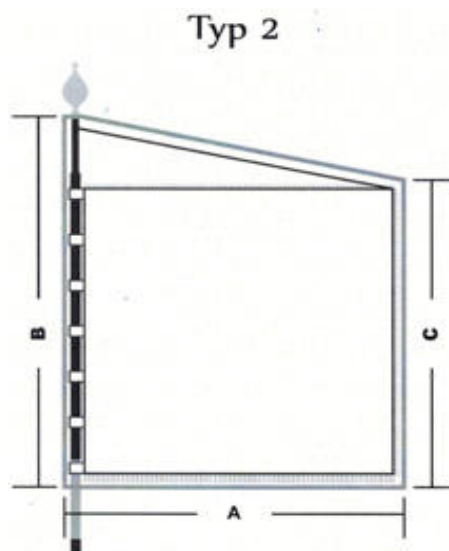

Fahnenhüllen für Fahnen und Standarten

Klarsichthüllen, individuell für Ihre Fahne oder Standarte in hochwertiger Verarbeitung.

Wunderbar weiche Ausführung für die perfekte Einheit mit der Fahne.

Die Folie wird auch bei langer Lagerung nicht hart und legt sich an die Fahne an.