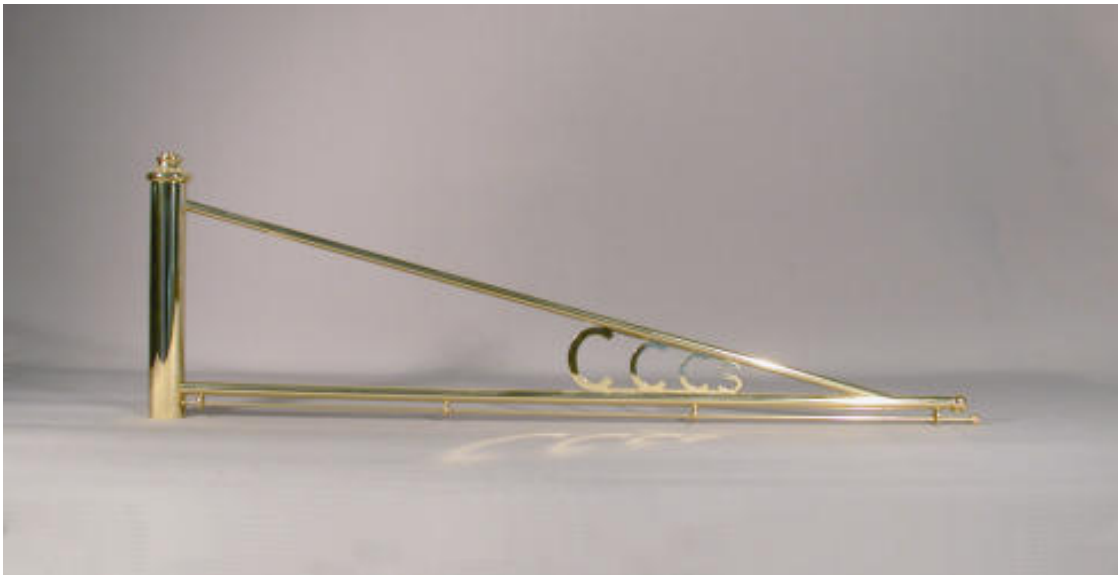

Standartenträger 374

| | |
|---------|------------|
| 500 mm | 545,00 € |
| 550 mm | 579,00 € |
| 600 mm | 615,00 € |
| 650 mm | 665,00 € |
| 700 mm | 698,00 € |
| 750 mm | 745,00 € |
| 800 mm | 795,00 € |
| 850 mm | 859,00 € |
| 900 mm | 915,00 € |
| 950 mm | 985,00 € |
| 1000 mm | 1.085,00 € |