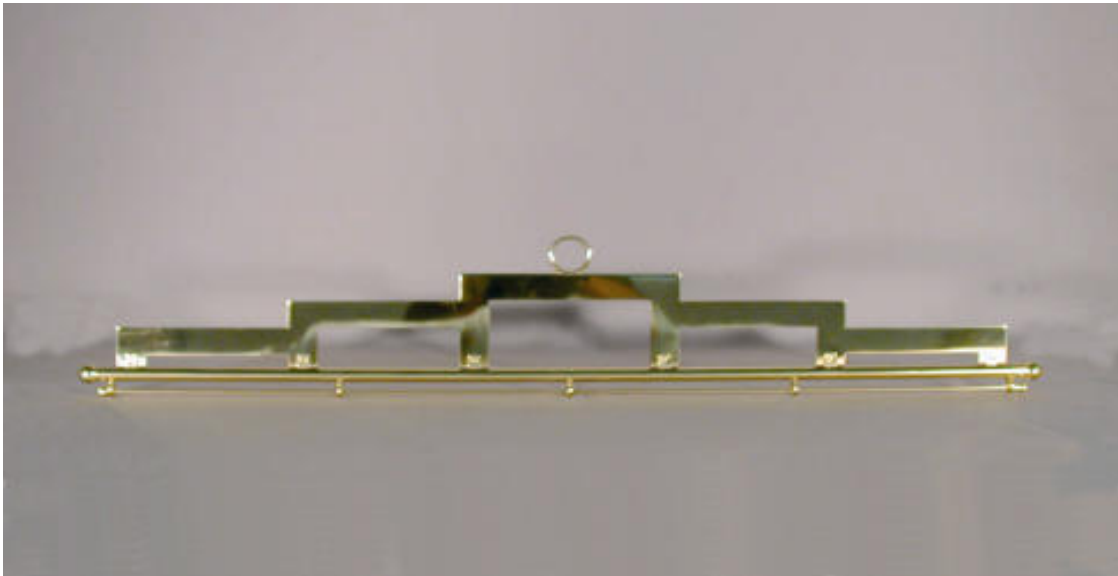

Preiszuschlag für blank verchromte Ausführung

28%

Preiszuschlag für matt-verchromte Ausführung

35%

4617-4

Standartenträger MESSING 2020/2021

Preise BRUTTO inkl. gesetzliche MWSt. - Preisänderungen vorbehalten.