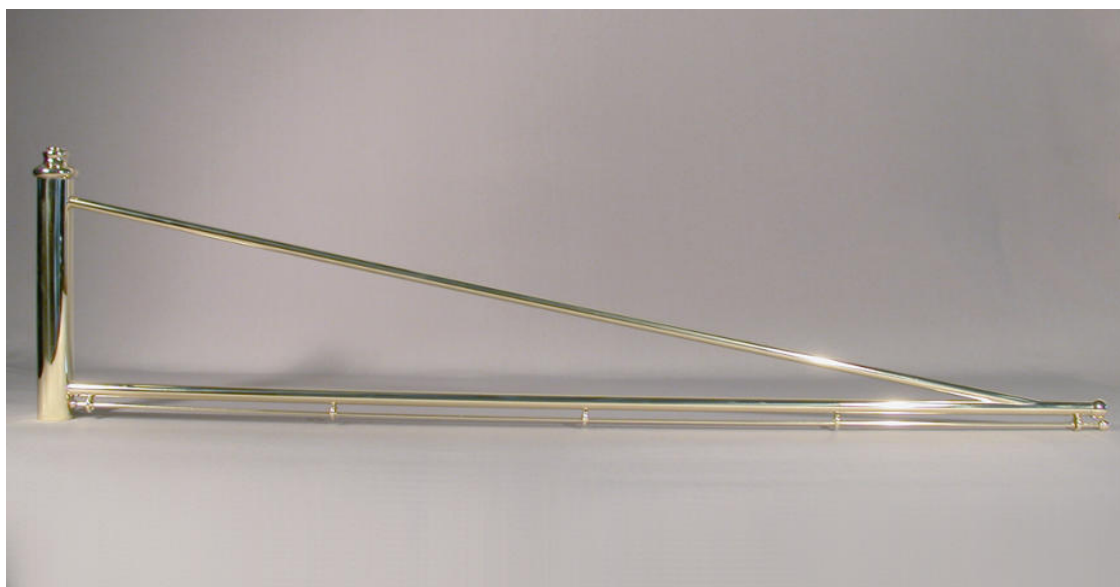

4617-1

Standartenträger MESSING 2020/2021

Preise BRUTTO inkl. gesetzliche MWSt. - Preisänderungen vorbehalten.

Standartenträger 362

500 mm	359,00 €
550 mm	375,00 €
600 mm	395,00 €
650 mm	419,00 €
700 mm	449,00 €
750 mm	479,00 €
800 mm	499,00 €
850 mm	519,00 €
900 mm	545,00 €
950 mm	589,00 €
1000 mm	655,00 €