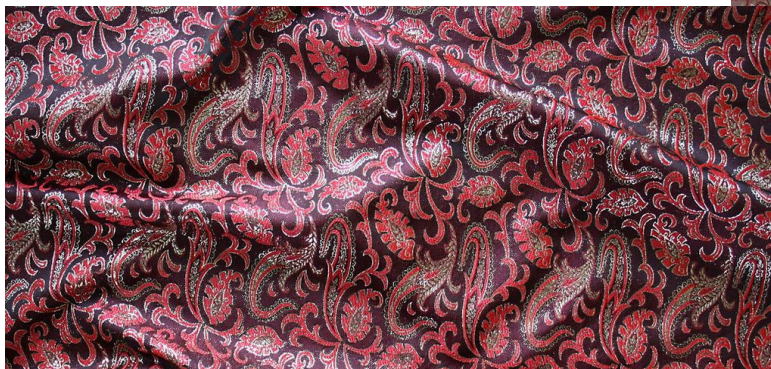

6632-B11-L01-V01