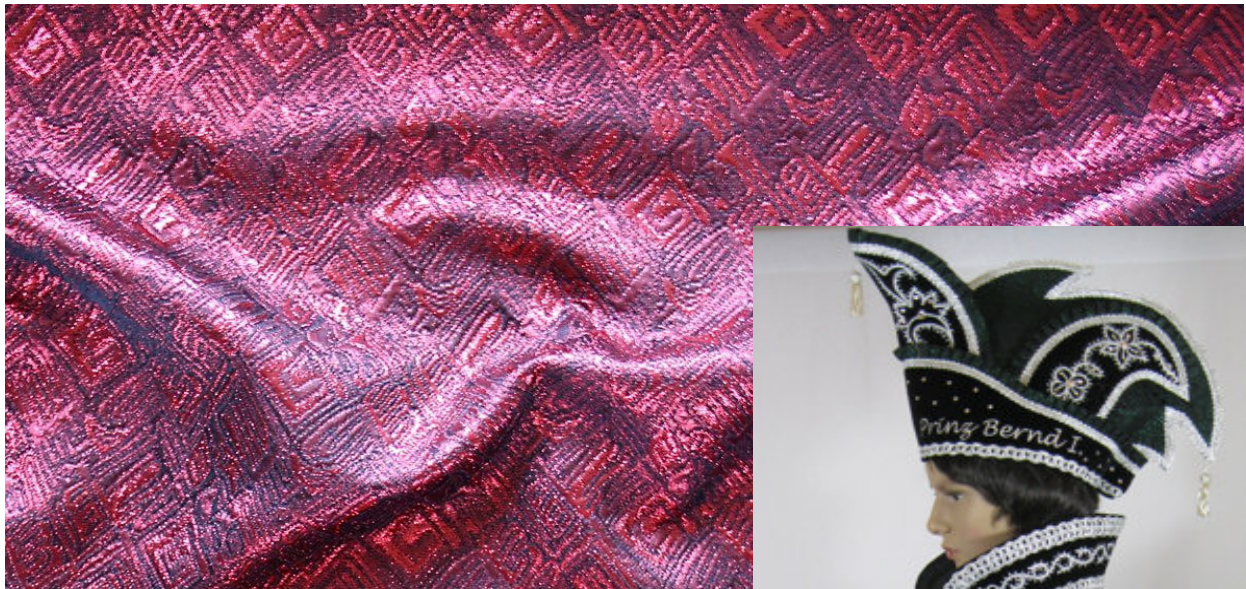

## Brokatstoffe

E5515 Brokat - unzählige Muster und Farbstellungen, 160 cm breit, per Meter

139,00 €

E5515M Einrichtepauschale für Fertigung unter 10 m

129,00 €

7052 TB - Fb. b11/44

7052 TB - Fb. B11 - L91

7052 TB - Fb. L401