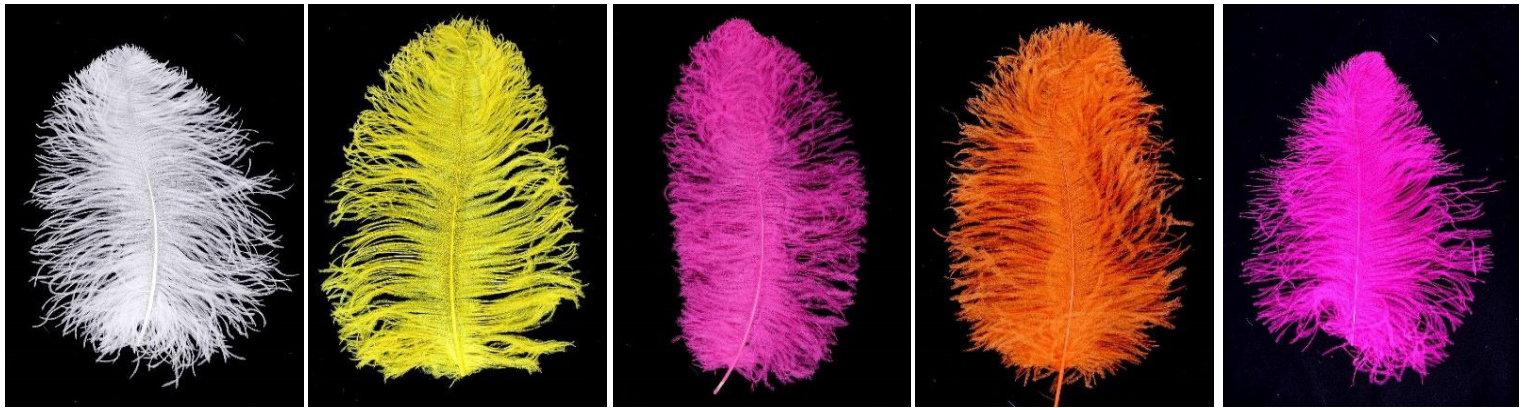

Weiß, rot, orange, gelb, grün, blau, hotpink, türkis, lila, schwarz, dunkelgrau, hot-hotpink, pro Stück auf Anfrage

G10890218 Chandellenboa, 200 Fahnen, 1- oder 2-farbig, in 1,8 m Stücken, per Stück

auf Anfrage

Straußenfedern/STRAUSSENPLATTE, AUSGESUCHT

Weiß

Gelb

Hotpink

Orange

Hot-Hotpink

Lila

Blau