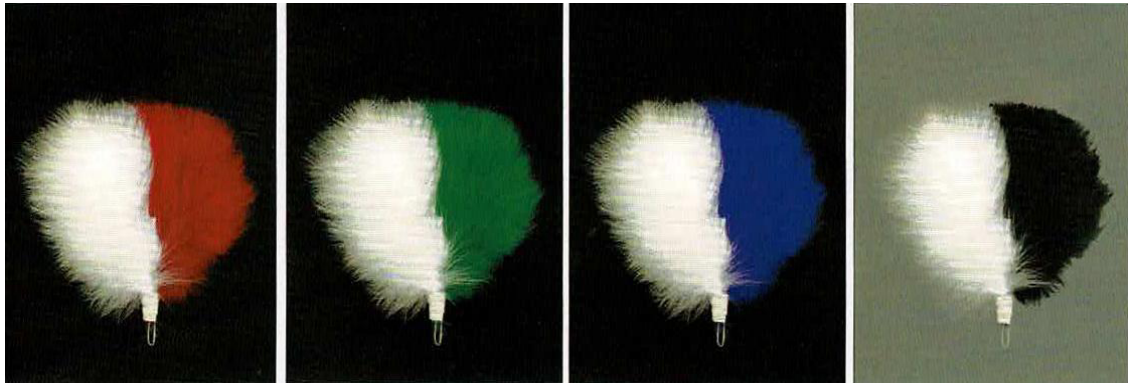

auf Anfrage
auf Anfrage
auf Anfrage
auf Anfrage

8022-9 Marabustutzen

Für die Farbechtheit gefärbter Federn können wir keine Garantie übernehmen.

Marabustutzen, rund gebunden

G19062479 Marabustutzen, rund gebunden, 25 cm, einfarbig

auf Anfrage

G19062579 Marabustutzen, rund gebunden, 25 cm, zweifarbig rot-weiß, grün-weiß, blau-weiß, schwarz-weiß

auf Anfrage

G19063079 Marabustutzen, rund gebunden, weiß, 30 cm

auf Anfrage

G19063579 Marabustutzen, rund gebunden, weiß, 35 cm

auf Anfrage

8022-10 Marabustutzen 2022-2023

Für die Farbechtheit gefärbter Federn können wir keine Garantie übernehmen.

Marabustutzen flach gebunden

G19052590 Marabustutzen, flach gebunden, 20 + 5 cm

auf Anfrage