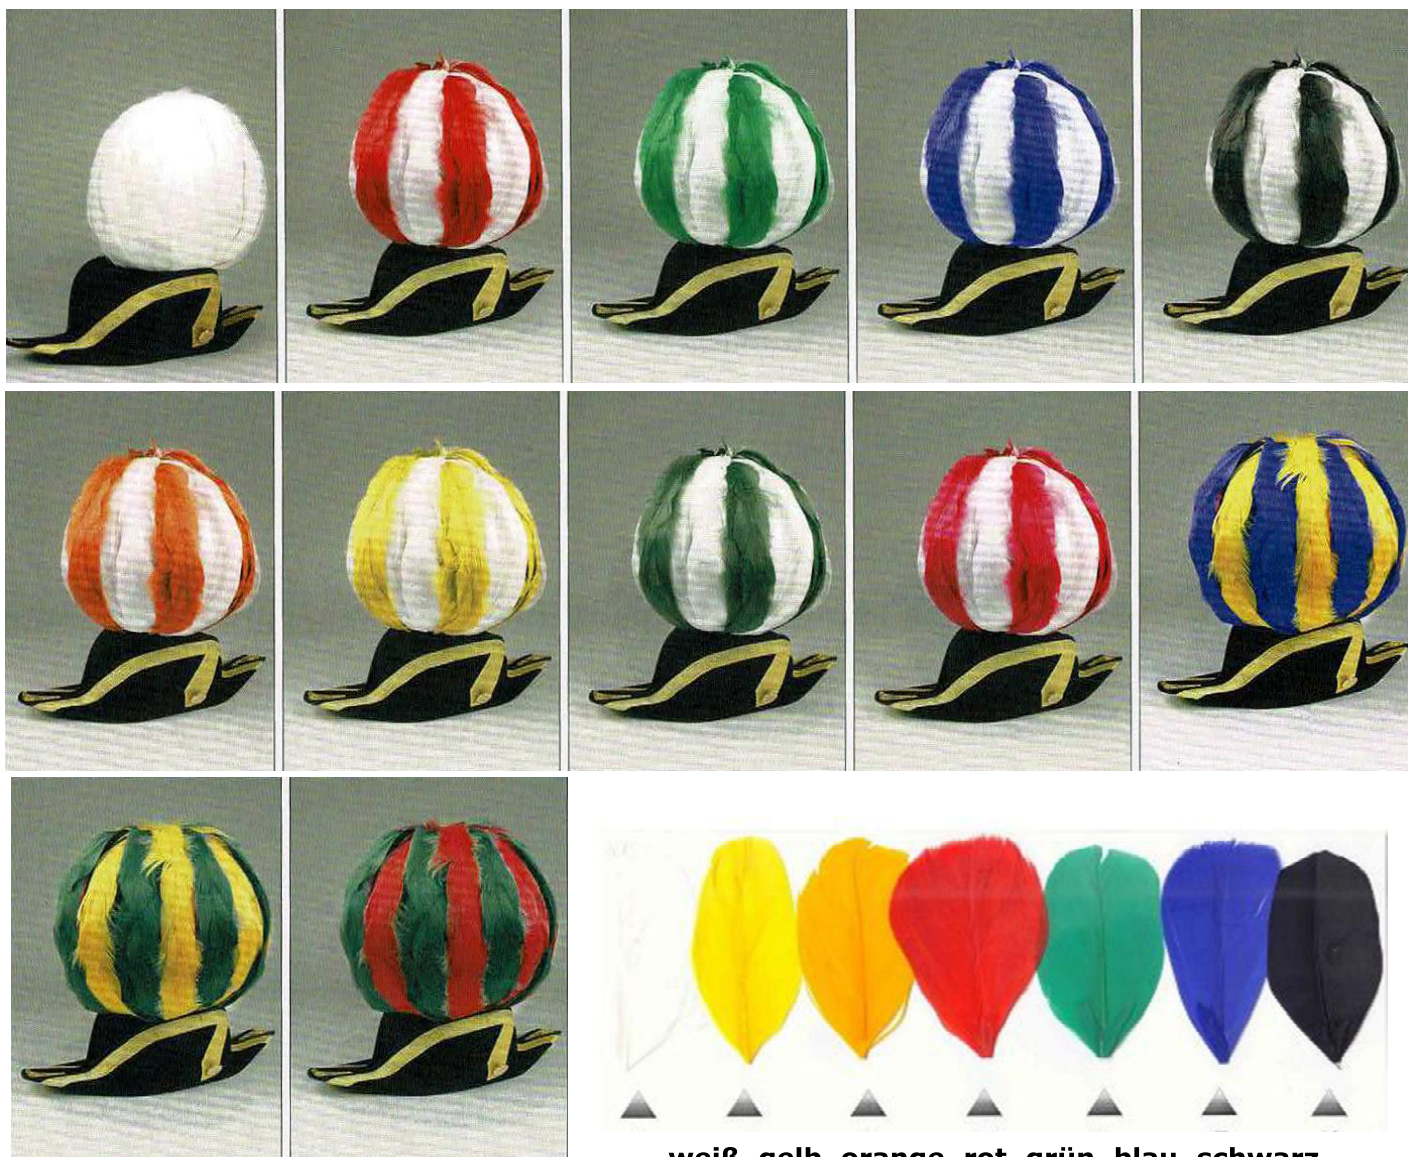

FEDERN

Von 45 Federbahnen bis zu 240 Bahnen das Passende für jeden Rang und jedes Budget.

Wir bieten Ihnen 3 Farbkombinationen: Uni, 2-farbig und 2-farbig gemixed.

Bei 2-farbigen Büschen ist die erstgenannte Farbe immer die äußere, sichtbare Farbe.

Grün-Weiß mixed

Blau-Weiß mixed

Schwarz-Weiß mixed

Sonnengelb

Dunkelrot

Dunkelgrün

Navy

G90/32	90 Federbahnen, ca. 30 cm hoch, befederter Stiel mit Drahtbügel	125,00 €
G120/33	120 Federbahnen, ca. 32 cm hoch, befederter Stiel mit Drahtbügel	135,00 €
G140/35	140 Federbahnen, ca. 30/35 cm hoch, befederter Stiel mit Drahtbügel	169,00 €
G160/35	160 Federbahnen, ca. 30/35 cm hoch, befederter Stiel mit Drahtbügel	195,00 €
G905M	Verpackung, für Federbüsche mittelgroß, Länge 38 cm	2,95 €

weiß, gelb, orange, rot, grün, blau, schwarz

Für die Farbechtheit gefärbter Federn können wir keine Garantie übernehmen.

GK90	Kugelbusch, 90 Bahnen, ca. 30 - 35 cm hoch
GK120	Kugelbusch, 120 Bahnen, ca. 30 - 35 cm hoch
GK140	Kugelbusch, 140 Bahnen, ca. 30 - 35 cm hoch
GK160	Kugelbusch, 160 Bahnen, ca. 30 - 35 cm hoch
GK180	Kugelbusch, 180 Bahnen, ca. 30 - 35 cm hoch
GK200	Kugelbusch, 200 Bahnen, ca. 30 - 35 cm hoch
GK250	Kugelbusch, 250 Bahnen, ca. 30 - 35 cm hoch