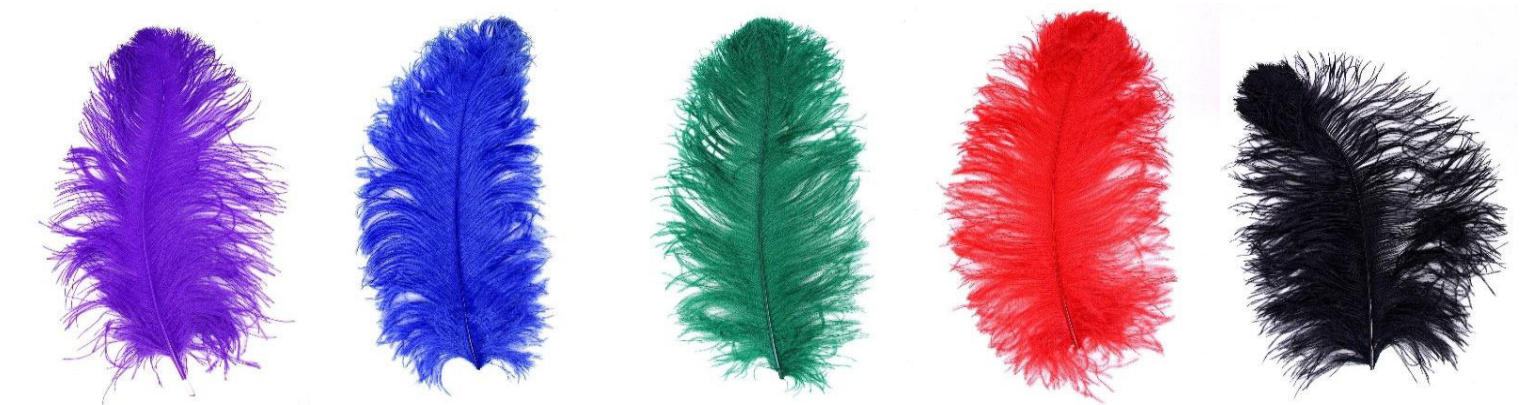

Straußenfedern/STRAUSSENPLATTE, AUSGESUCHT

Weiß

Gelb

Hotpink

Orange

Hot-Hotpink

Lila

Blau

Dunkelgrün

Rot

Schwarz

G10401241...

Straußenplatte, ausgesuchte Qualität, Länge ca. 40 - 50 cm

auf Anfrage

G10401251..

Straußenplatte, ausgesuchte Qualität, Länge ca. 50 - 60 cm