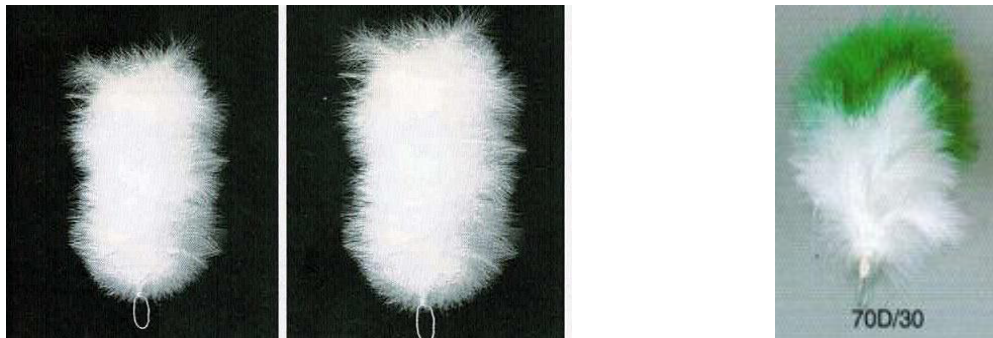

Flaumfederstutzen

- R70D/25 Flaumfederstutz rund mit 30 Federn, mit Bügel ca. 25 cm
- R70D/30 Flaumfederstutz rund mit 40 Federn, mit Bügel ca. 30 cm
- R70D/35 Flaumfederstutz rund mit 50 Federn, mit Bügel ca. 35 cm

auf Anfrage
auf Anfrage
auf Anfrage