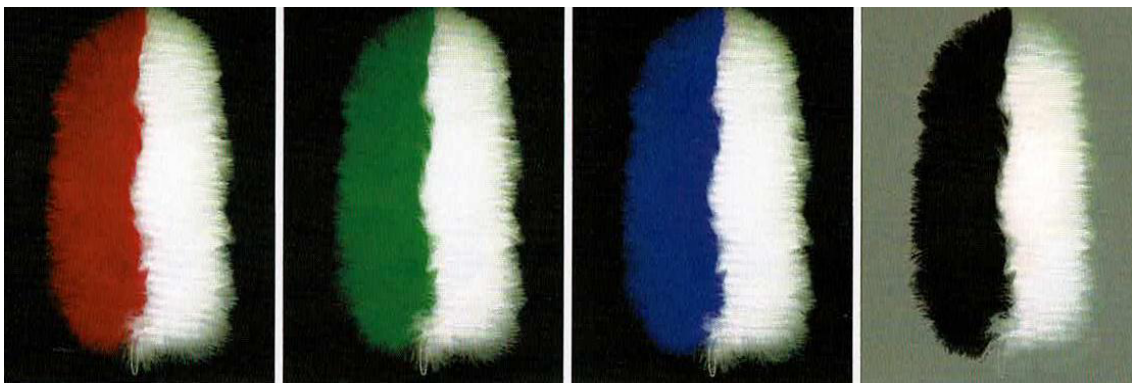

auf Anfrage

G19062579 Marabustutzen, rund gebunden, 25 cm, zweifarbig rot-weiß, grün-weiß, blau-weiß, schwarz-weiß

auf Anfrage

G19063079 Marabustutzen, rund gebunden, weiß, 30 cm

auf Anfrage

G19063579 Marabustutzen, rund gebunden, weiß, 35 cm

auf Anfrage

8022-10 Marabustutzen 2022-2023

Für die Farbechtheit gefärbter Federn können wir keine Garantie übernehmen.

Marabustutzen flach gebunden

G19052590 Marabustutzen, flach gebunden, 20 + 5 cm

auf Anfrage

G1905259 Marabustutzen, flach gebunden, 45 + 5 cm

auf Anfrage

Marabustutzen, flach gebunden, diverse Längen

auf Anfrage

8023 Federbesätze und Boa's

Preisänderungen vorbehalten - Bei Meterware bitte die Mindestmengen beachten.
Für die Farbechtheit gefärbter Federn können wir keine Garantie übernehmen.