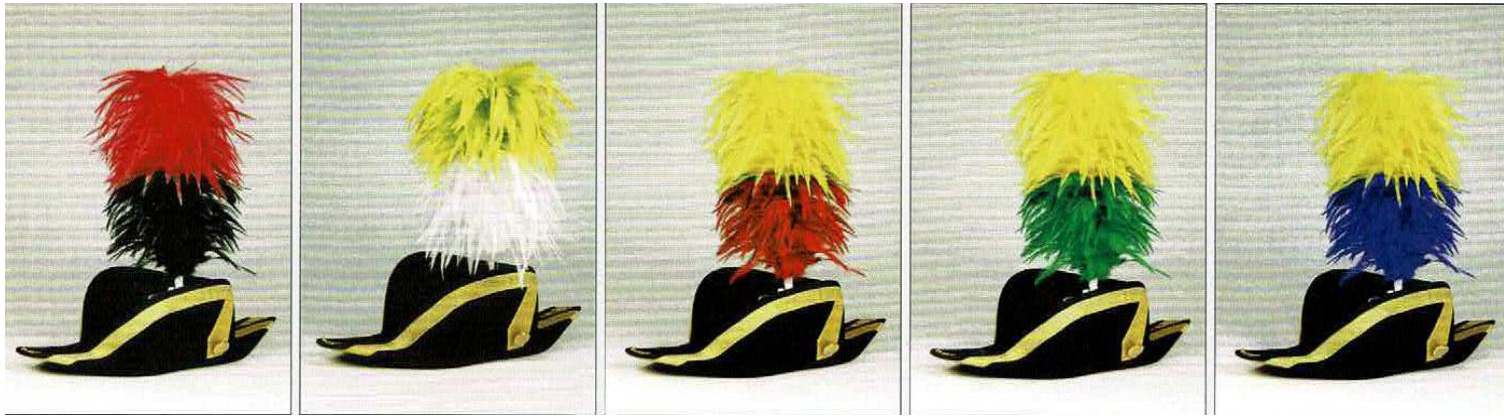

8022-4 Kapaunenstutzen

Für die Farbechtheit gefärbter Federn können wir keine Garantie übernehmen.

Kapaunenstutz 20 + 5 cm und 25 + 5 cm

G19022078 Kapaunenstutzen, UNI oder 2-farbig, Gesamthöhe 25 cm, davon 20 cm befedert + 5 cm Drahtbügel

auf Anfrage

G19022578 Kapaunenstutzen, UNI oder 2-farbig, Gesamthöhe 30 cm, davon 25 cm befedert + 5 cm Drahtbügel

auf Anfrage