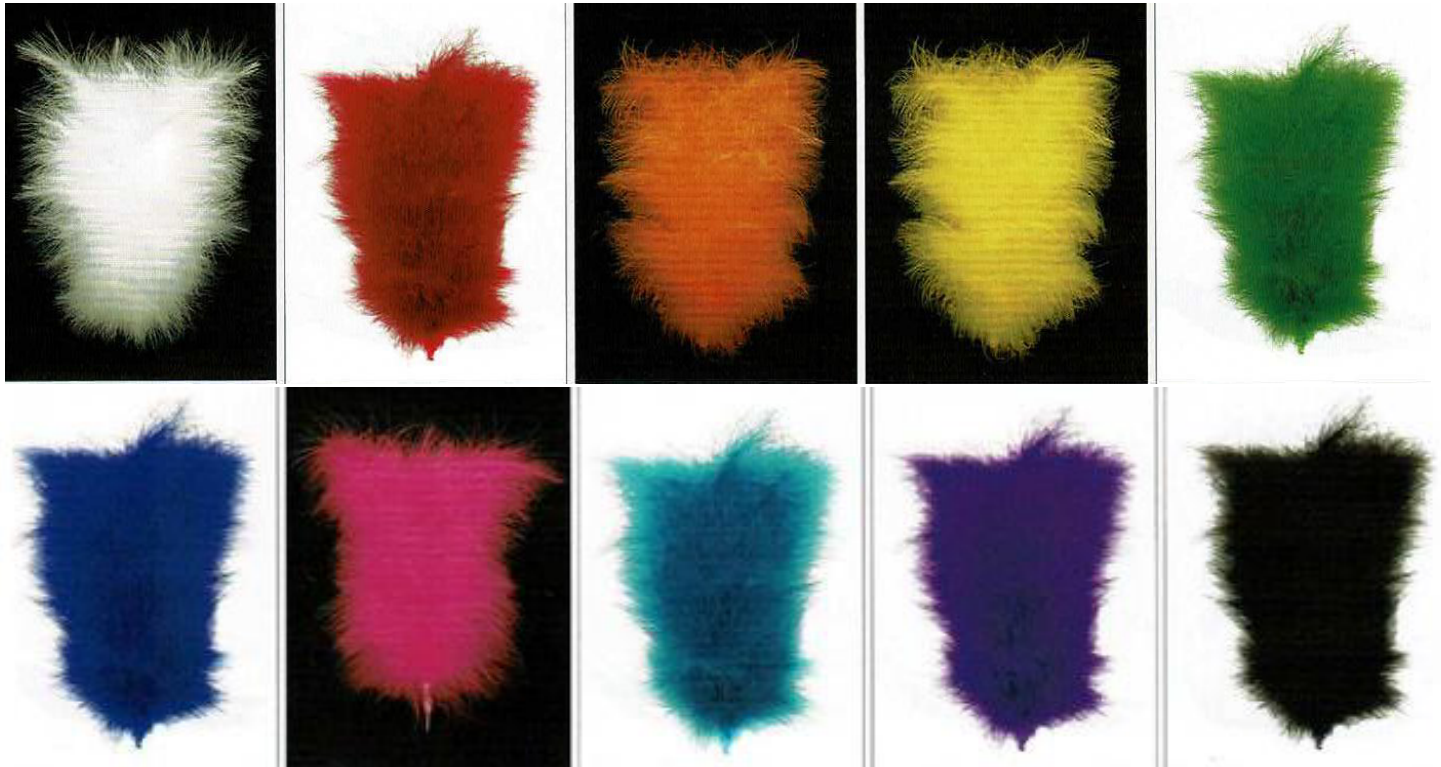

auf Anfrage
auf Anfrage
auf Anfrage
auf Anfrage

8022-9 Marabustutzen

Für die Farbechtheit gefärbter Federn können wir keine Garantie übernehmen.

Marabustutzen, rund gebunden

G19062479 Marabustutzen, rund gebunden, 25 cm, einfarbig