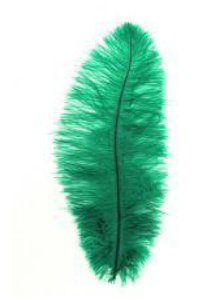

Straußenfeder BLONDINES, 1. Wahl

Weiß

Rot

Orange

Gelb

Grün

Blau

G10481231..