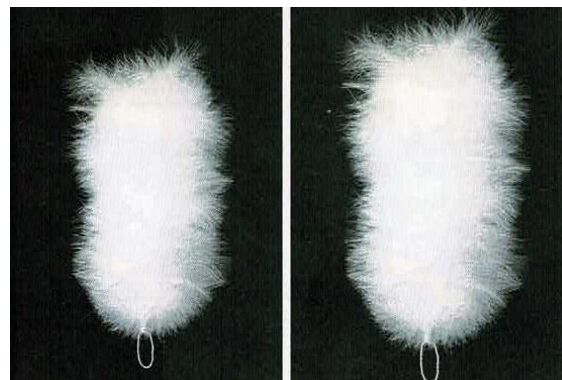

auf Anfrage
auf Anfrage
auf Anfrage
auf Anfrage

8022-9 Marabustutzen

Für die Farbechtheit gefärbter Federn können wir keine Garantie übernehmen.

Marabustutzen, rund gebunden

G19062479 Marabustutzen, rund gebunden, 25 cm, einfarbig

auf Anfrage

G19062579 Marabustutzen, rund gebunden, 25 cm, zweifarbig rot-weiß, grün-weiß, blau-weiß, schwarz-weiß

auf Anfrage

G19063079 Marabustutzen, rund gebunden, weiß, 30 cm

auf Anfrage

G19063579 Marabustutzen, rund gebunden, weiß, 35 cm