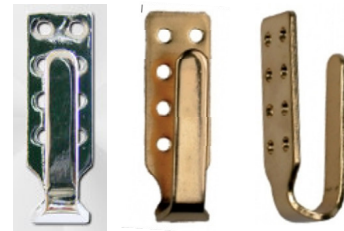

## Kokarden

O1551 1-teilig  
schwarz-rot-gold, silber-blau

1,95 €

M102493 2-teilig 10,75 €

## Tailenhaken

B93071 Tailenknopf

3,95 €

B93072 Tailenhaken

3,95 €