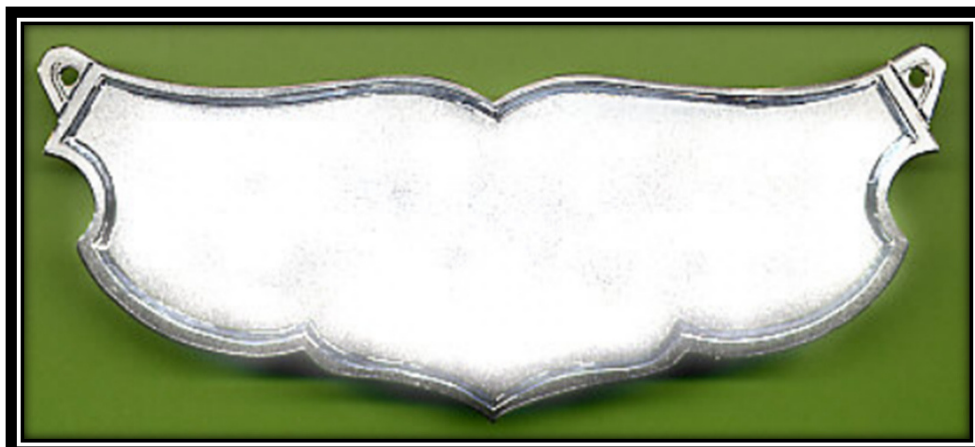

**60058 - 8,6 x 6,6 cm**  
**419,00 €**

**60059 - 7,0 x 6,0 cm**  
**285,00 €**

**60060 - 7,0 x 5,0 cm**  
**239,00 €**

**60061 - 7,2 x 5,8 cm**  
**255,00 €**

**60064 - 10,0 x 7,0 cm**  
**415,00 €**

SCHRIFTARTEN

**8801-12 Brust- und Mittelschilder ECHT SILBER 2025**  
**Unverbindliche Richtpreise (nach Tagespreis für ECHTES SILBER)**

**70500 Brust-Mittelschild mit graviertem Rand, ca. 6,5 x 13,5 cm 569,00 €**

**70501 Brust-Mittelschild mit graviertem Rand, ca. 6,0 x 11,0 cm 509,00 €**