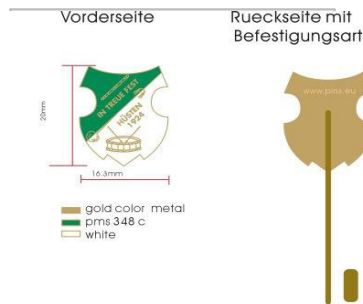

100
JAHRE

1921
-
2021

PINS/METALLABZEICHEN

Pins und Metallabzeichen

Die Vielfalt der Möglichkeiten

Pins und Metallabzeichen

Die Vielfalt der Möglichkeiten

Pins und Metallabzeichen

Die Vielfalt der Möglichkeiten

Pins und Metallabzeichen

Die Vielfalt der Möglichkeiten

je 25 x 21 mm
Zahlen als Lasergravur

Pins und Metallabzeichen

Die Vielfalt der Möglichkeiten

17.6mm

30mm

27 x 12,6 mm

Pins und Metallabzeichen

Die Vielfalt der Möglichkeiten

Pins - geprägte Ausführung (Softemail)

Pins in beliebiger Form, Metallfarbe: Messing gold, Nickel silber oder schwarz vernickelt, mit Butterfly-Verschuß

Jede Form möglich, Materialstärke je nach Größe 1 - 2 mm, bis 4 Farben, mit Butterfly-Verschuß

**Pins - Offsetdruck (CMYK) - unbegrenzte Farb-Anzahl**

Pin in beliebiger Form, Bilderdruck auf Edelstahl, Materialstärke 0,7 mm, Hochglanzversiegelung, Butterfly-Verschuß