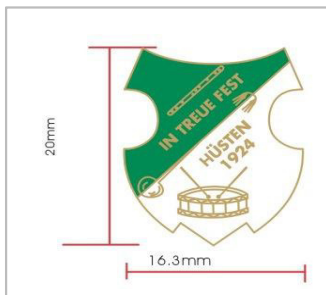

Pins und Metallabzeichen

Die Vielfalt der Möglichkeiten