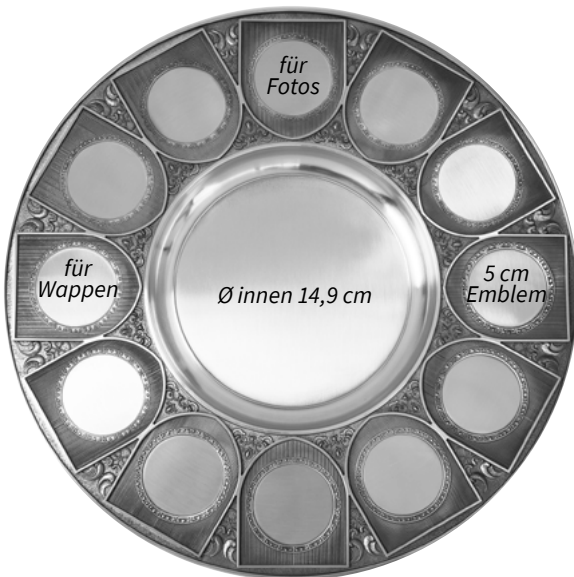

12-Embleme-Zinnteller

2400 • 295,- €
Ø 37 cm • 1500 Gramm
Multi-Zinnteller

Passend zu den
Zinntellern:
Embleme aus
Zinnlegierung
auf Seite 265
bis 273