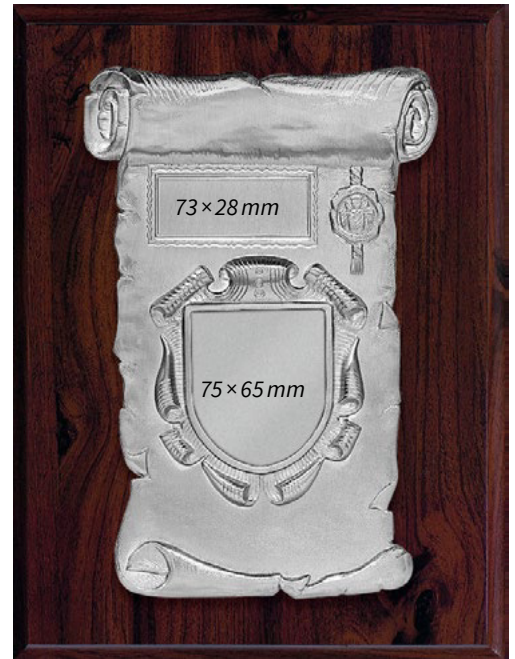

### Bamboo-Acryl-Trophäe

Hoch- und Querformat • zum Aufstellen oder Hängen

37655 • 23,50 €  
230 × 180 mm • Stärke: ca. 13 mm

Foto 1:7

### Bamboo-Plaketten

Hoch- und Querformat • zum Aufstellen oder Hängen

37647 • 16,50 €  
305 × 230 mm

37646 • 13,50 €  
255 × 205 mm

37643 • 9,90 €  
200 × 150 mm

Foto 1:11,5

**Plakette Walnuss-Look Wappenform**  
rückseitig mit Aufhängevorrichtung & Pins zum Aufstellen

36178 • 17,90 €  
270×210 mm  
neutral

36177 • 13,90 €  
220×170 mm  
neutral

35696 • 22,50 €  
220×170 mm  
mit Alufassungen

**Walnuss-Look-Plakette**  
mit Metall-Ehrentafel • zum Hängen

35695 • 56,90 €  
Außen: 300×230 mm • Tafel: 260×170 mm

**SCHIEFERLOOK**

**Schieferlook-Tafeln im Hoch- & Querformat**

Außen: 19×14 cm • Innen: 15×10 cm

Schieferlook-Plaketten sind kein Schiefer, sehen aber **besser** aus. Die **feinglänzende Oberfläche** mit ihrer **originalgetreuen Struktur** und Maserung ist ein Blickfang für jede Auszeichnung.