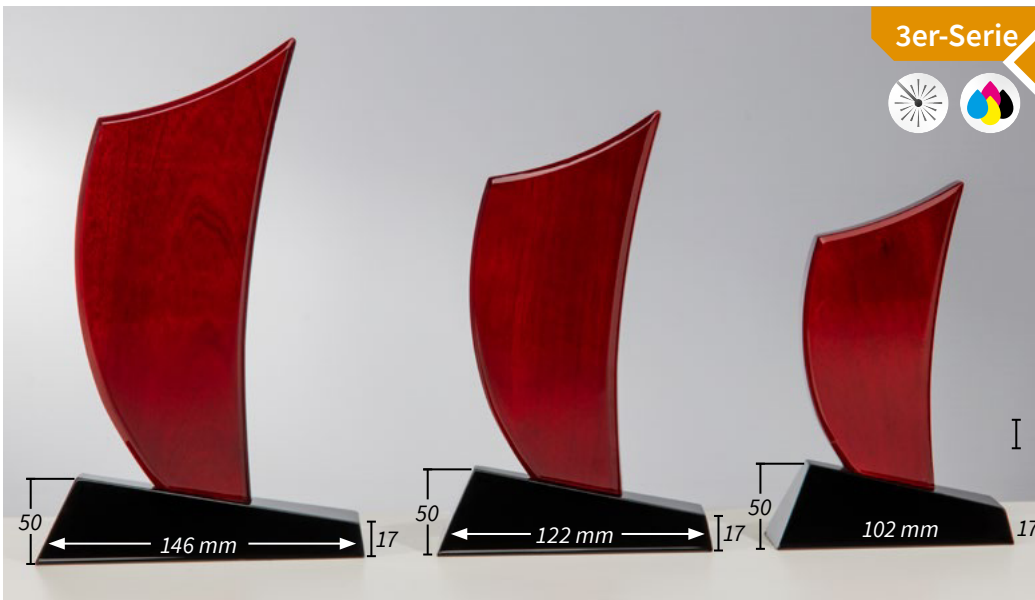

**37657 • 8,90 €**  
160 × 85 mm

Gravurschild (gold): Art.Nr. 62589  
Gravurschild (silber): Art.Nr. 62590

Die Oberteile sind mit Schraubgewinden an den Sockeln fixiert.

3er-Serie

3er-Serie

## Mahagoni-Look Segel-Trophäen

**37662 • 20,90 €**  
240 × 130 mm

**37661 • 16,90 €**  
200 × 110 mm

**37660 • 12,90 €**  
160 × 95 mm

Die Oberteile sind mit Schraubgewinden an den Sockeln fixiert.