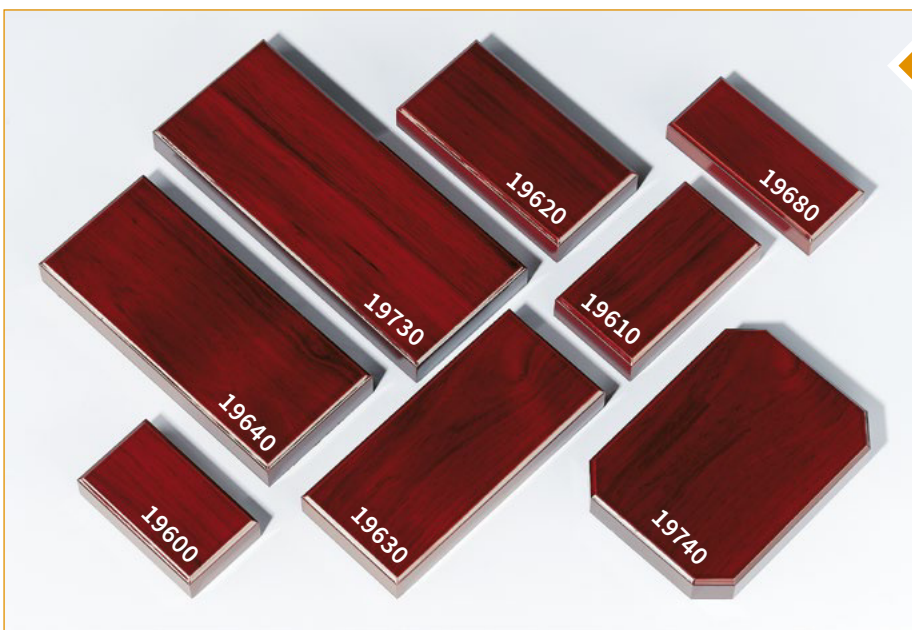

Sockel im Mahagoni-Look

Sockel Art.Nr.	Größe in cm	€
19600	12×7×3	7,90
19680	15×6,3×2,5	7,90
19610	14,5×8×3	9,90
19620	17,5×9×3	11,90
19630	22×10×3	13,90
19640	25×11×3	17,90
19740	19,5×14,5×3	18,90
19730	29×12×3	19,90