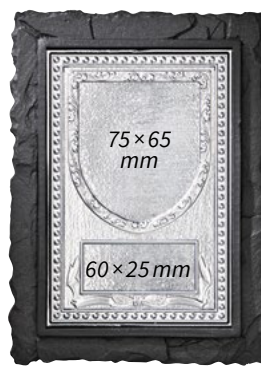

**SCHIEFERLOOK**

**Schieferlook-Tafeln im Hoch- & Querformat**

Außen: 19×14 cm • Innen: 15×10 cm

Schieferlook-Plaketten sind kein Schiefer, sehen aber **besser** aus. Die **feinglänzende Oberfläche** mit ihrer **originalgetreuen Struktur** und Maserung ist ein Blickfang für jede Auszeichnung.

Diese attraktiven Plaketten sind begehrte Ehrenpreisobjekte und stechen durch **Exklusivität** und **Vielfalt** von Variationsmöglichkeiten hervor.

11120 • 19,90 €  
19×14 cm  
neutral

# SCHIEFERLOOK

**Schieferlook-Tafeln mit Aluminium-Reliefs** Schieferlook: 19×14 cm • Relief: 15×10 cm

**35877 • 29,90 €**  
19×14 cm  
Relief: 15×10 cm

**35874 • 29,90 €**  
19×14 cm  
Relief: 15×10 cm

**35875 • 29,90 €**  
14×19 cm  
Relief: 15×10 cm

**35872 • 29,90 €**  
19×14 cm  
Relief: 10×15 cm

**35876 • 39,90 €**  
22,5×17,5 cm  
Aluminium-Relief:  
17,5×12,5 cm

**35878 • 39,90 €**  
22,5×17,5 cm  
Aluminium-Relief:  
17,5×12,5 cm

**2948 • 29,90 €**  
23×20 cm • für Wappen  
(Wappen & Gravurschild  
bitte extra bestellen)