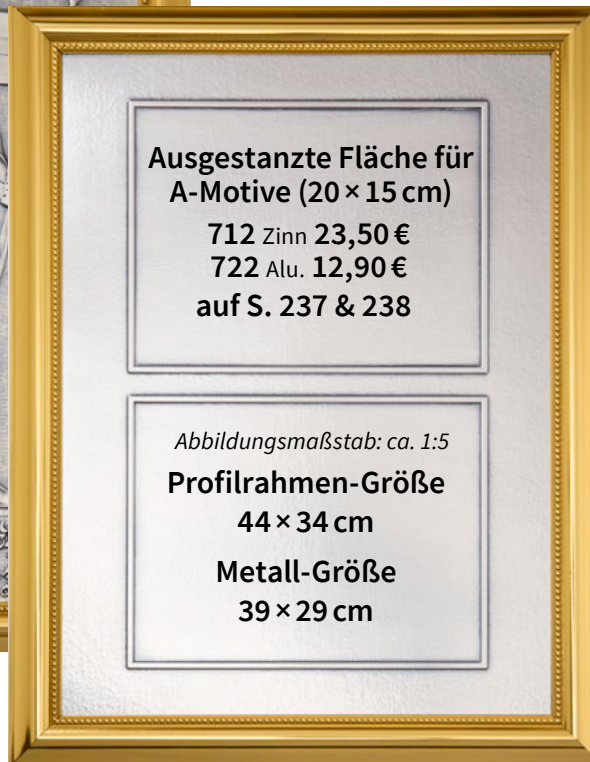

Antike Weltkarte

Kombinationsreliefs

Ausgestanzte Fläche für A-Motive (20 × 15 cm)
712 Zinn 23,50 €
722 Alu. 12,90 €
auf S. 237 & 238

Abbildungsmaßstab: ca. 1:5
Profilrahmen-Größe
44 × 34 cm
Metall-Größe
39 × 29 cm

13908 Grundmodell 41,80 €
(Preis ohne Motive)

Kombinierbar mit allen A-Motiven auf S. 237 bis 238.