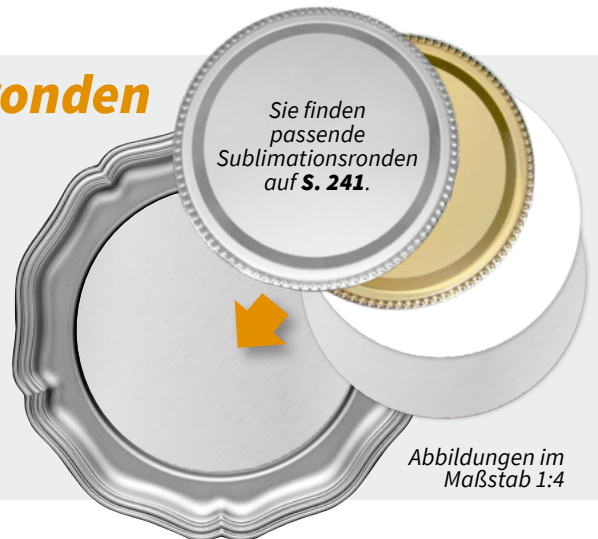

Abbildungen im Maßstab 1:4